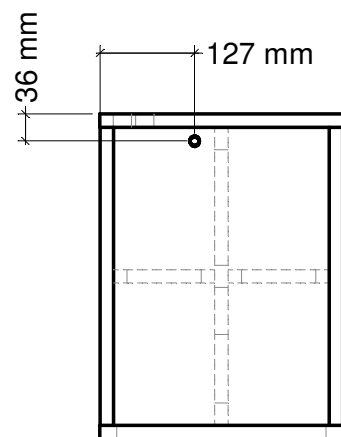

Ivan Nikitin 2020 10 24

Board / Płyta: MDF18
Carpet / Tkanina: ---
Terminal / Złącze: ---
Bassreflex / Port: ---
Round corner / Zaokrąglone narożniki: NO / NIE
Volume / Objętość: ??? l
Weight / Waga: 20,0 kg
Carton / Karton: NO / NIE

Dimensions without carpet / Wymiary bez tkaniny

A3 - wydruk

Top / Góra