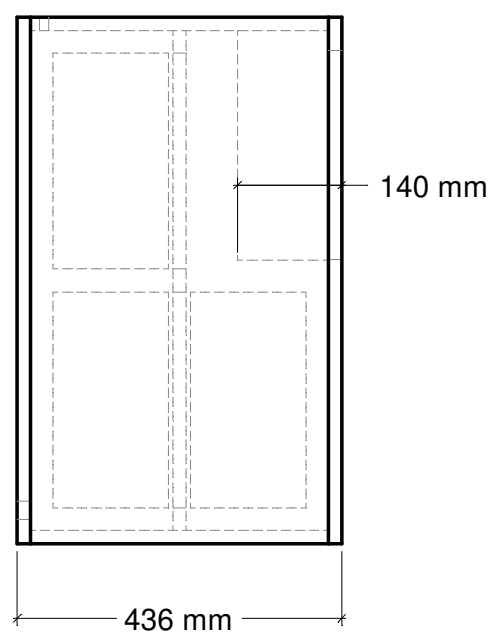

Ivan Nikitin 2020 10 24

Board / Płyta: MDF18
Carpet / Tkanina: ---
Terminal / Złącze: ---
Bassreflex / Port: ---
Round corner / Zaokrąglone narożniki: NO / NIE
Volume / Objętość: ??? l
Weight / Waga: 20,0 kg
Carton / Karton: NO / NIE

Dimensions without carpet / Wymiary bez tkaniny

A3 - wydruk

Top / Góra

Front / Przód

Left / Lewa

Right / Prawa