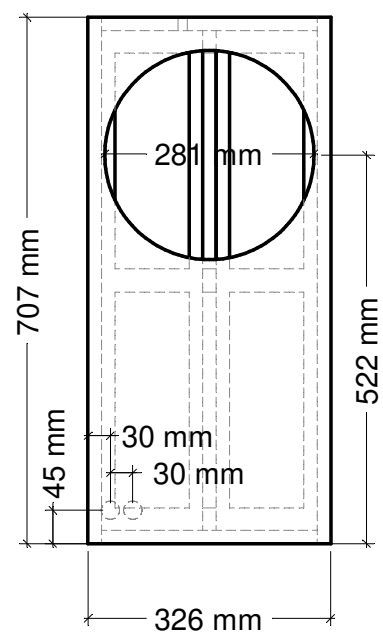

Front / Przód