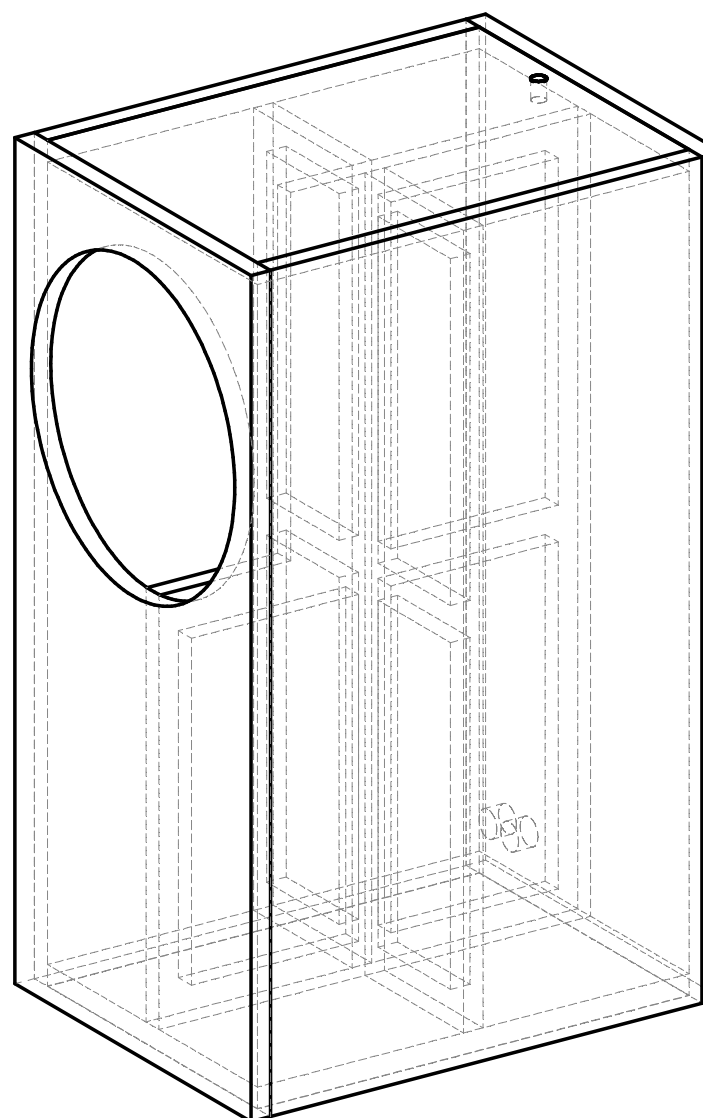

Ivan Nikitin 2020 10 24

Board / Płyta: MDF18
Carpet / Tkanina: ---
Terminal / Złącze: ---
Bassreflex / Port: ---
Round corner / Zaokrąglone narożniki: NO / NIE
Volume / Objętość: ??? l
Weight / Waga: 20,0 kg
Carton / Karton: NO / NIE

Dimensions without carpet / Wymiary bez tkaniny

A3 - wydruk

Top / Góra